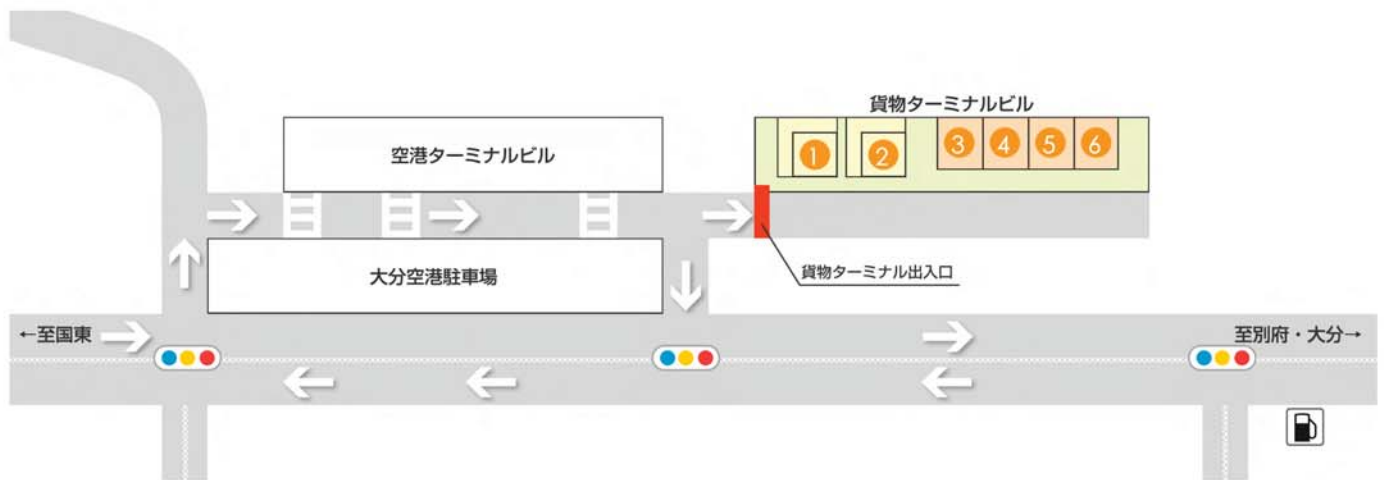

大分空港 貨物ターミナル

航空貨物取扱会社

- ① JAL日本航空貨物
- ② ANA全日空貨物
- ③ 日本通運(株)
- ④ ヤマト運輸(株)
- ⑤ 九州航空(株)
- ⑥ 西武運輸(株)

お手洗
Men

お手洗
Women

お手洗
for Disabled

お手洗
(オストメイト対応)
for Disabled

授乳室
Nursery

ベビーベッド
Baby Bed

救護室
First Aid

自動体外式除細動器 (AED)
Automated External Defibrillator

エレベーター
Elevator

喫煙室
Smoking Room

更衣室
Locker Room

案内所
Information

ホテルご案内
Hotel Reservation

貨物ターミナル
Cargo terminal