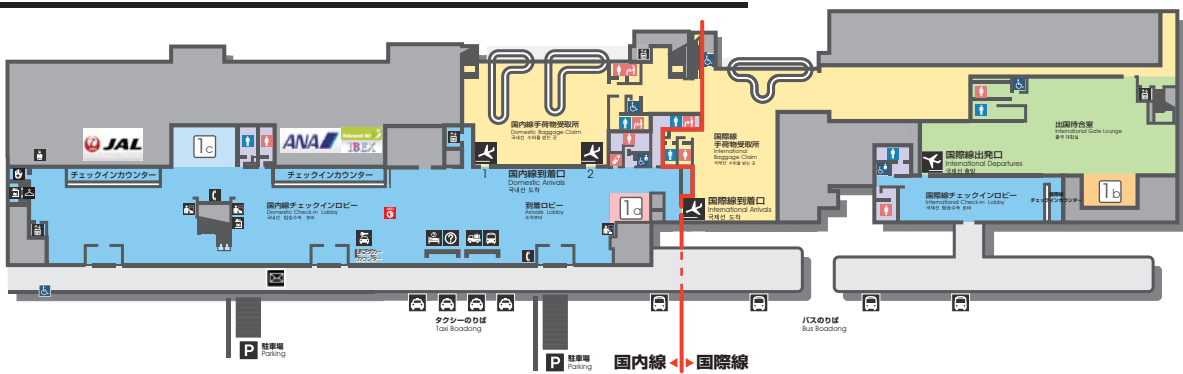

お手洗
Men

お手洗
Women

お手洗
for Disabled

お手洗
for Disabled (オストメイト対応)

授乳室
Nursery

ベビーベッド
Baby Bed

救護室
First Aid

エレベーター
Elevator

喫煙室
Smoking Room

更衣室
Locker Room

案内所
Information

ホテルご案内
Hotel Reservation

宅配便受付・引渡所
Baggage Delivery Service

レンタカーご案内
Rent a Car

空港特急バス
Airport limited express

キャッシュコーナー
Cash Service

自動販売機
Vending Machine

警察
Police

コインロッカー
Coin Lockers

電話
Telephones

郵便ポスト
Pillar box