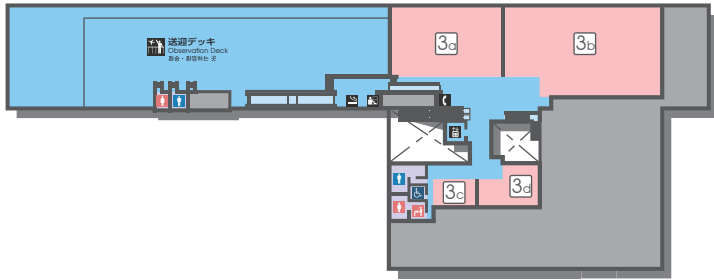

大分空港 旅客ビル全館MAP

3F

レストラン
Restaurants

送迎デッキ
Observation Deck