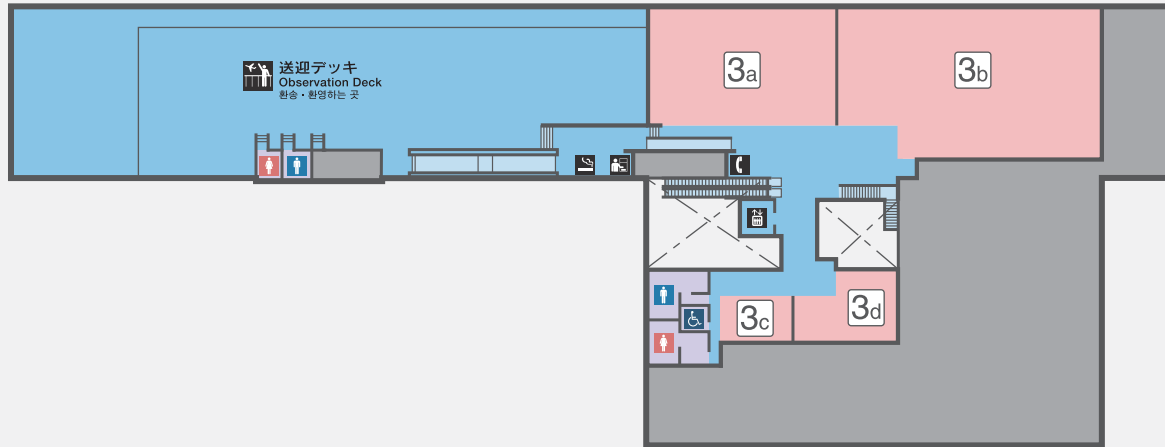

ご案内 Information

3F

レストラン
Restaurants
餐厅
레스토랑

送迎デッキ
Observation Deck
接送大厅
송영 데크

店舗案内

レストラン
Restaurants

3F

3a

和風レストラン なゝ瀬

3b

レストラン スカイライン

3c

ラーメン 味噌亭

3d

鮎 海甲

お手洗
Men
洗手间
화장실

お手洗
Women
洗手间
화장실

お手洗
for Disabled
洗手间
화장실

お手洗 (オストメイト対応)
for Disabled
洗手间
화장실

授乳室
Nursery
哺乳室
유아휴게실

ベビーベッド
Baby Bed
嬰兒床
유아용 침대

救護室
First Aid
救護室
구호실

自動体外式除細動器 (AED)
Automated External Defibrillator
体外自動除顫器
제외형 자동 제세동기